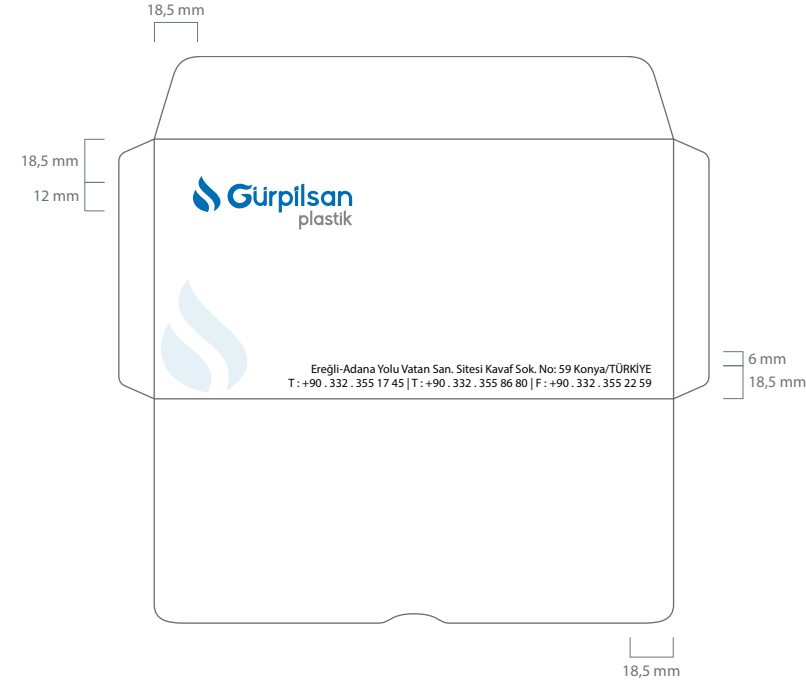

Kartvizit

Boyut : 85x55 mm

Antetli Kağıt

Boyut : 210x297 mm

Boyut : 220x110 mm

Not: Kraft kağıt uygulamalarında da logo kullanım kuralları sayfada gösterildiği şekilde olmalıdır.

Boyut : 260x350 mm

Not: Kraft kağıt uygulamalarında da logo kullanım kuralları sayfada gösterildiği şekilde olmalıdır.