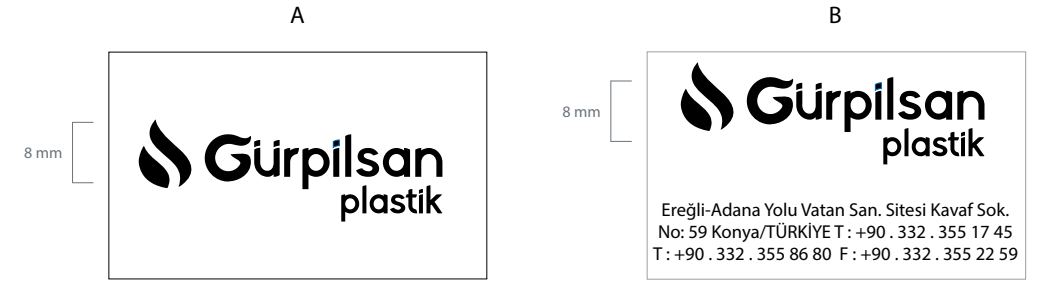

Fatura Kartı

Boyut : 85x55 mm

Kaşe

Masa Bayrağı

Boyut : 210x140 mm