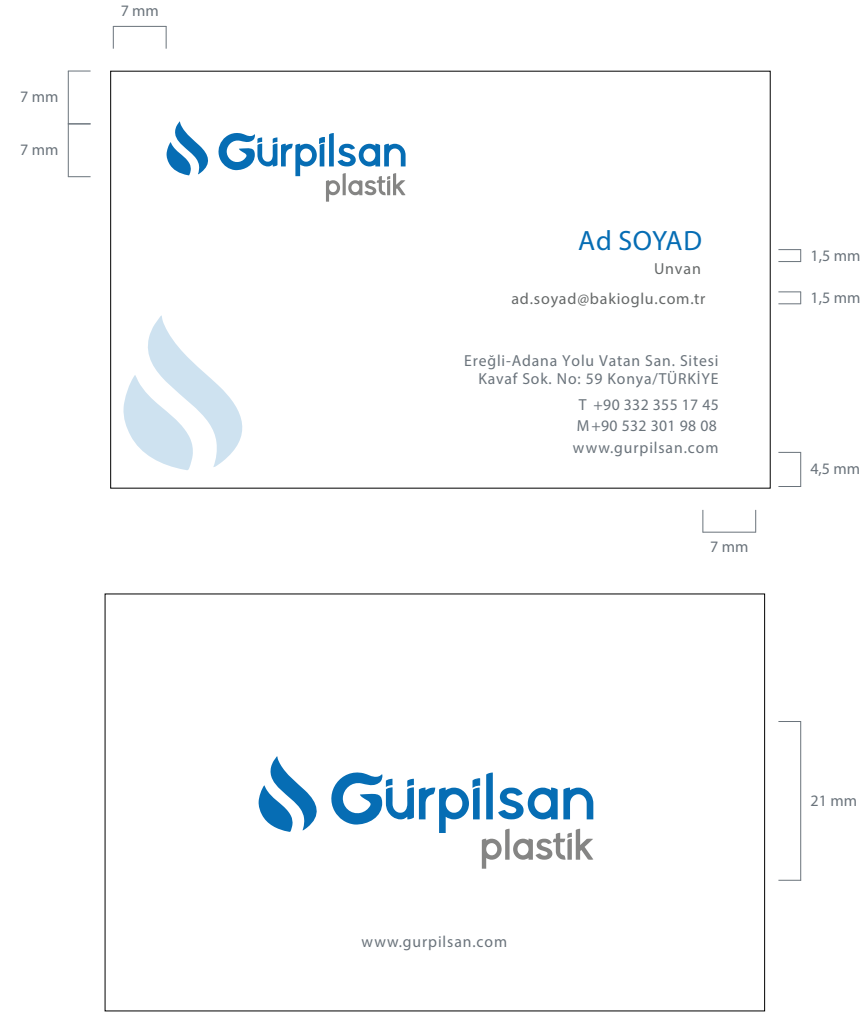

Kartvizit

Boyut : 85x55 mm

Antetli Kağıt

Boyut : 210x297 mm