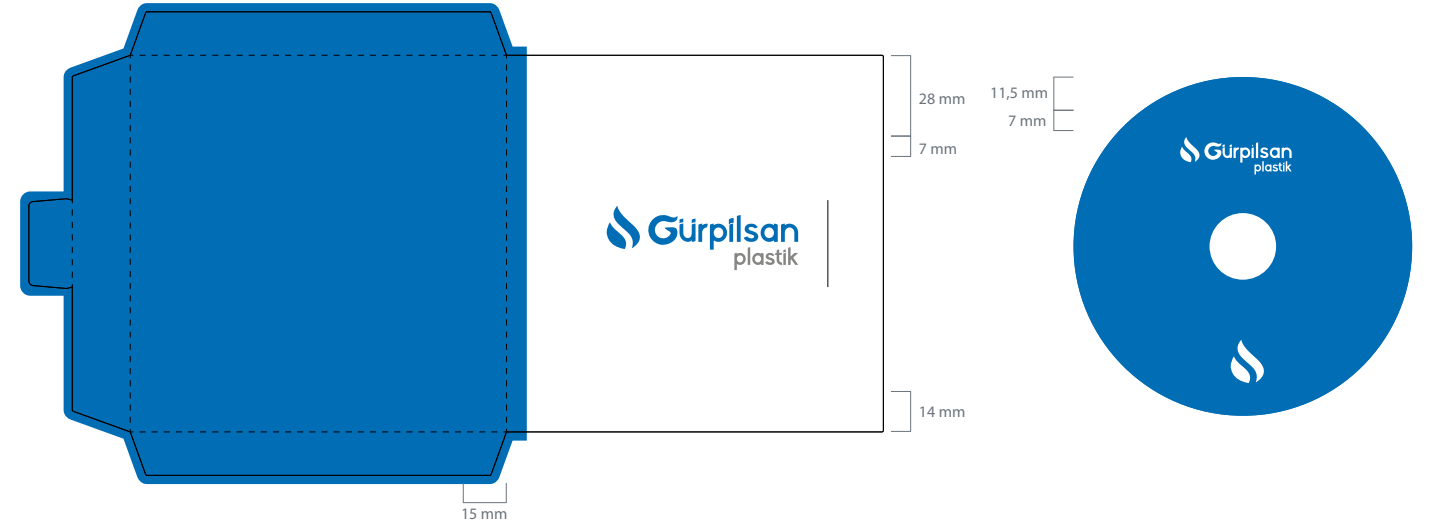

Not: Belirtilen font, punto ve renkler benzer dokümanlarda da kullanılmalıdır.

Boyut : 210x148,5 mm

Not: Belirtilen font, punto ve renkler benzer dokümanlarda da kullanılmalıdır.

QR CODE DESTEKLİ

Not: Belirtilen font, punto ve renkler benzer dokümanlarda da kullanılmalıdır.